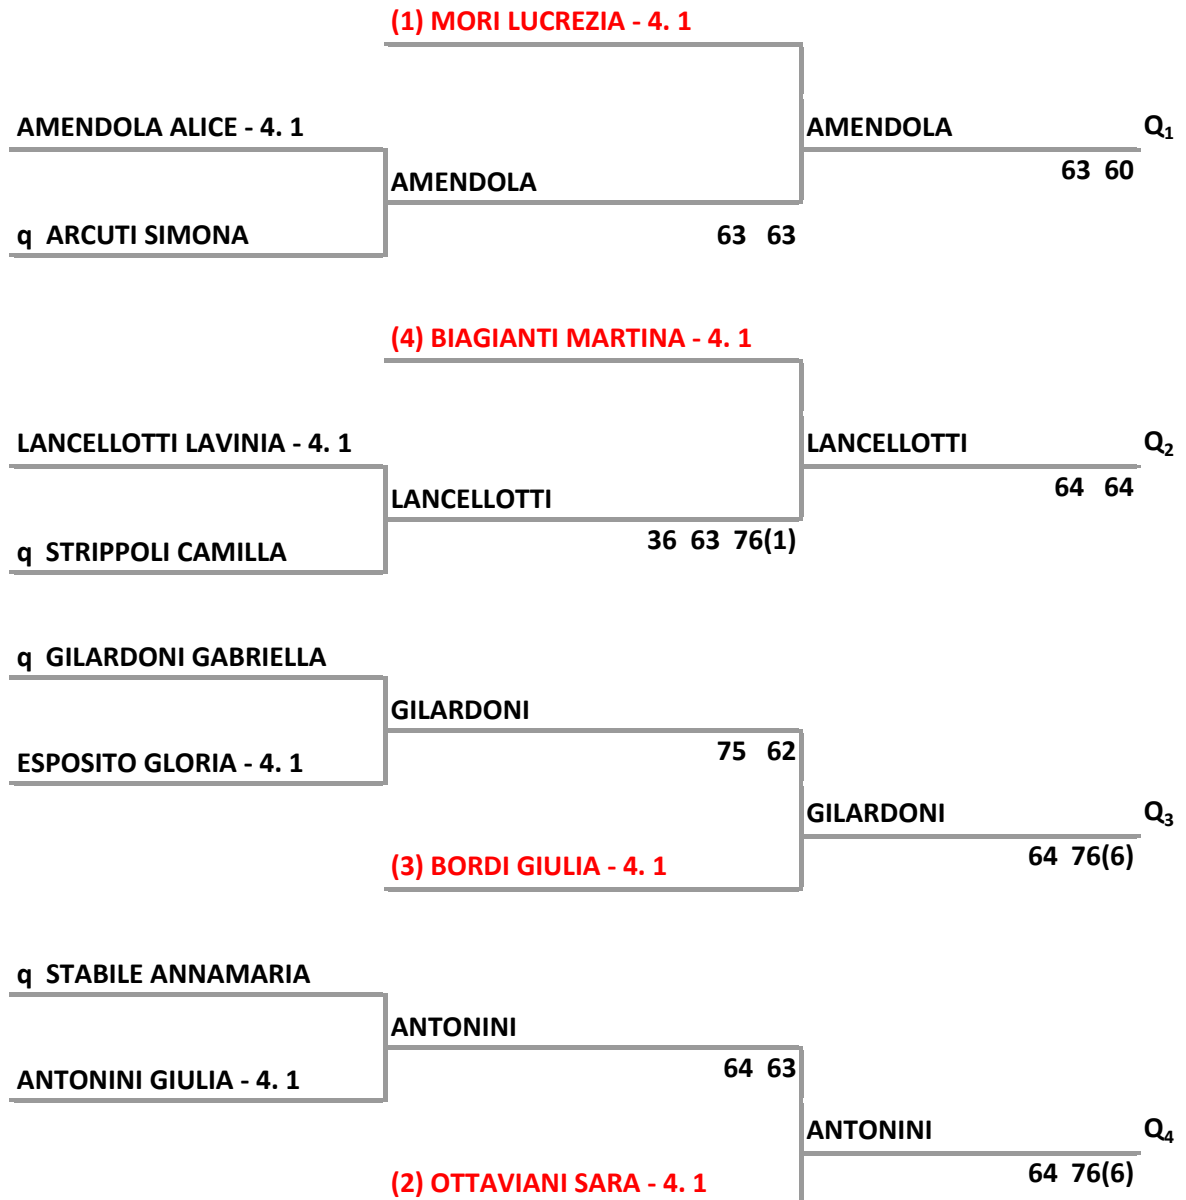

SS DIL. G-POWER A R.L. SRL - DABLIU' CUP
Dabliu Cup - 41

02/02/2013 - 21/02/2013 iscritti n° 12

Tabellone compilato il 08/02/2013 alle ore 23:07 e subito esposto
Il Giudice Arbitro: GAT2 MAURIZIO DI LUCA