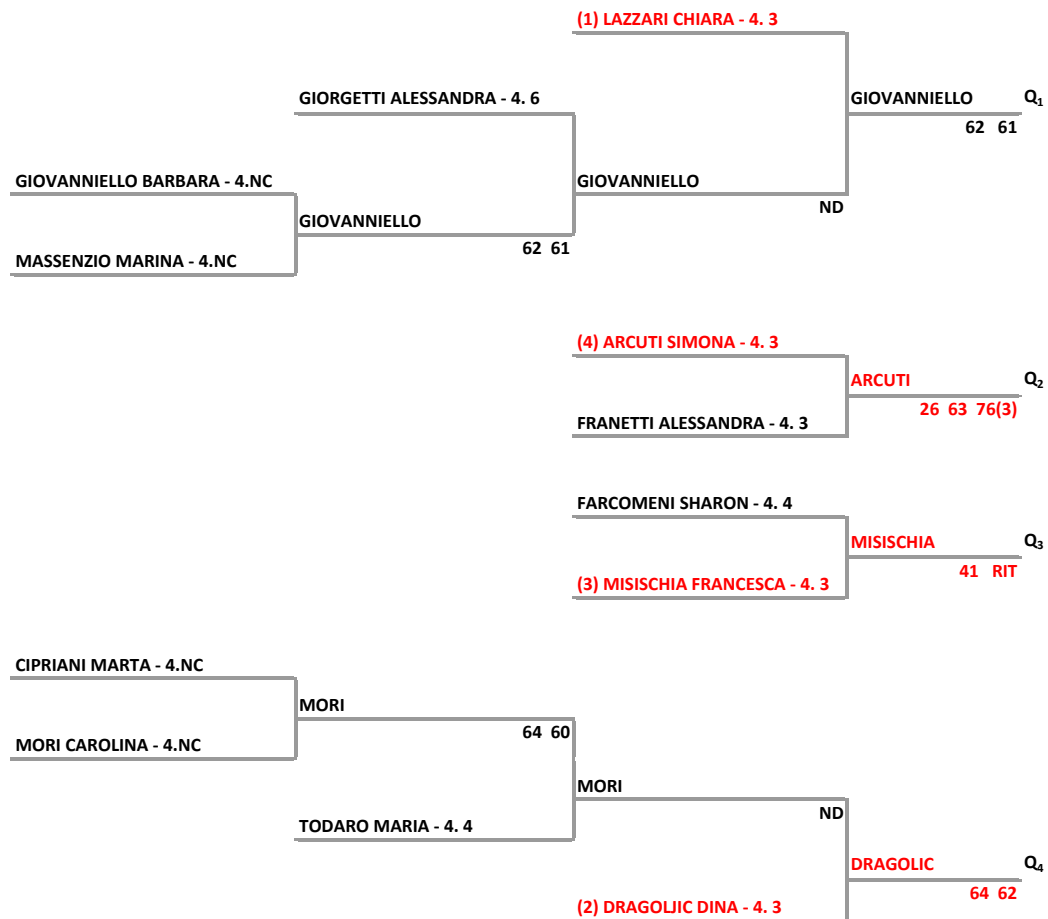

SS DIL. G-POWER A R.L. SRL - DABLIU' CUP  
Dablu Cup - nc-46-44-43

02/02/2013 - 21/02/2013 iscritti n° 12

Tabellone compilato il 08/02/2013 alle ore 22:49 e subito esposto

Il Giudice Arbitro: GAT2 MAURIZIO DI LUCA

SS DIL. G-POWER A R.L. SRL - DABLIU' CUP

Dabliu Cup - 42

02/02/2013 - 21/02/2013 iscritti n° 9

Tabellone compilato il 08/02/2013 alle ore 23:04 e subito esposto

Il Giudice Arbitro: GAT2 MAURIZIO DI LUCA

	<b>(1) GILARDONI GABRIELLA - 4. 2</b>		
STRIPPOLI PAOLA FRANCESCA - 4. 2		<b>GILARDONI</b>	Q <sub>1</sub>
q DRACOVIC DINA	STRIPPOLI	63 63	
	61 62		
	<b>(4) MARAGO' PAMELA - 4. 2</b>		
		<b>ARCUTI</b>	Q <sub>2</sub>
	q ARCUTI SIMONA	61 62	
	q MISISCHIA FRANCESCA		
	<b>(3) STABILE ANNAMARIA - 4. 2</b>	<b>STABILE</b>	Q <sub>3</sub>
		62 63	
	q GIOVANNIELLO BARBARA		
	<b>(2) STRIPPOLI CAMILLA - 4. 2</b>	<b>STRIPPOLI</b>	Q <sub>4</sub>
		60 60	